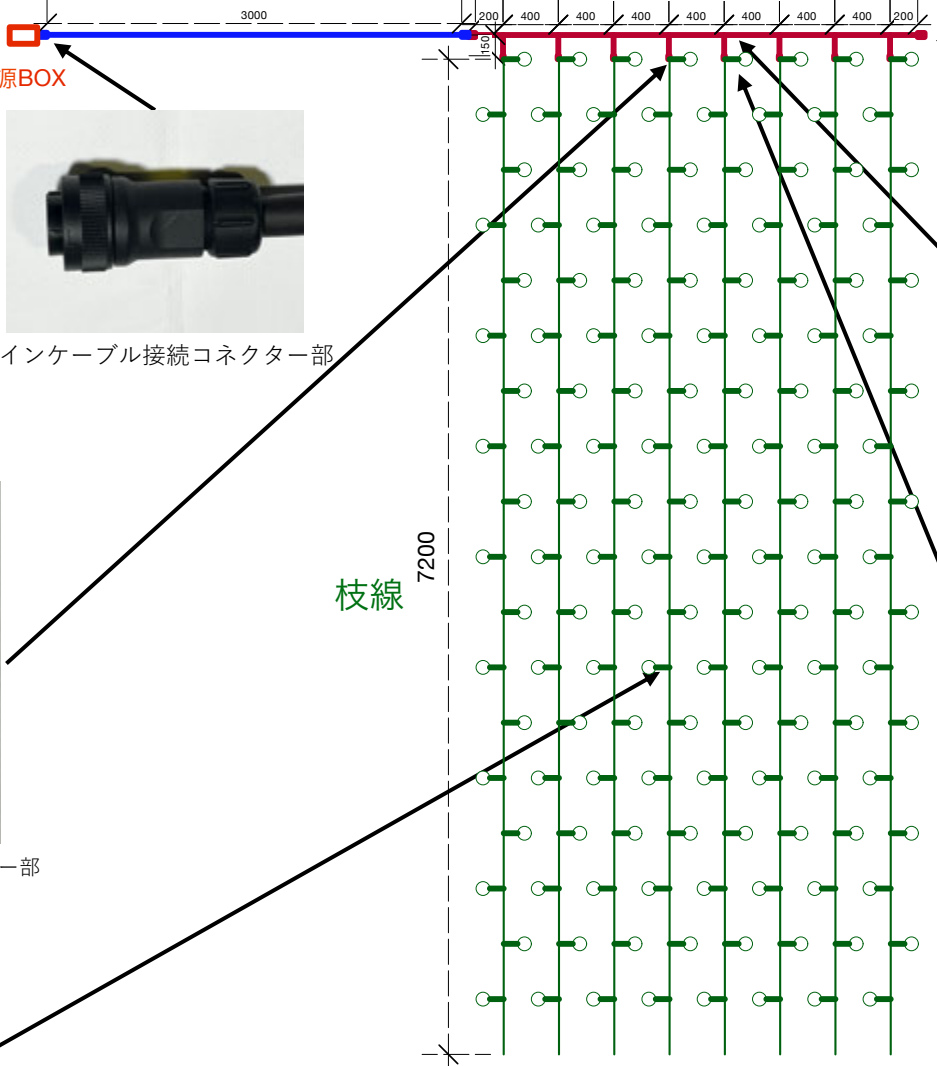

LED星球

フルサイズ仕様書

LED星球

基本構造

長さ3.2mのメインケーブルに、長さ7.2mの枝線が8本繋がった物を1ブロックとして、それらを6ブロック連結させた形がフルサイズ（19.2m / LED電球864個）のLED星球となる。

各星球はランダムに配置されており、それらを3回路のDMXで制御(16ビット)。全長は、各ブロックの本数で調整出来また、枝線も減らすことで、40cm間隔での長さ変更が可能。

枝線側接続コネクタ部

メインケーブル分岐部

LED発光部

メインケーブル側接続コネクタ部

枝線

7200

LED電球用ケーブル配置詳細

- ・メインケーブル全幅 19.2m(3.2mブロック×6本)+延長ケーブル3m
 - ・枝線全長 7.2m
 - ・LED電球部 5cm～10cm
 - ・LED電球数 864個[(18個×8本)×6ブロック]
- (注意：LED電球はランダム配置の関係で、電球個数が多少前後致します。)

LED星球

電球配置図

	A	B	C	D	A	B	C	D	A	B	C	D	A	B	C	D	A	B	C	D	A	B	C	D	A	B	C	D				
	1				2				3				4				5				6				7				8			
1	40	3			45	4			60	5			40	6			70	7			60	7			20	8			40	13		
2	10	4			55	5	中		20	6			50	7			15	7	短		30	8			30	13			40	8		
3	30	5			10	6			50	7	中		50	7	中		20	8			20	13			50	8	中		50	14	中	
4	50	6	中		60	7	短		30	7			15	8			30	13			30	8			20	14			60	7		
5	40	7			50	7			40	8			55	13			40	8	短		70	14			20	7	短		50	8		
6	15	7	中		20	8			60	13			10	8	中		45	14			40	7			20	8			40	3	短	
7	15	8			40	13	中		20	8	短		65	14			10	7			40	8	中		50	3			50	4	短	
8	70	13	短		15	8			50	14			40	7			25	8	中		30	3			40	4			20	5		
9	50	8	中		45	14			30	7	短		25	8	短		45	3			80	4	中		20	5			40	6		
10	60	14			45	7			50	8			20	3			30	4			50	5			20	6	中		40	7	中	
11	25	7			35	8			70	3	中		20	4	短		10	5			80	6	短		30	7	短		40	7		
12	45	8	短		60	3			30	4			30	5			30	6			50	7			30	7			30	8		
13	80	3	短		30	4	中		70	5			50	6			30	7			20	7			30	8	短		30	13	短	
14	40	4			50	5	短		50	6	短		45	7			40	7			50	8			40	13			10	8		
15	30	5	短		50	6			70	7			10	7			60	8	中		30	13	中		40	8			40	14		
16	20	6			30	7							45	8	短		50	13							30	14	短		60	7	短	
17	40	7			30	7	中						20	13			90	8							20	7	中		40	8		
18	60	7			20	8							40	8			40	14	中						60	8			40	3	中	
19													45	14	短										20	3						
20													20	7											20	4						
21													10	8											50	5	中					