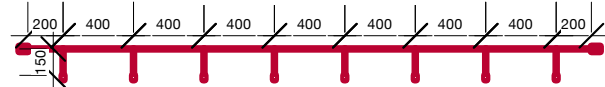

LED星球

部品リスト

電源BOX

延長ケーブル(メイン用)

メインケーブル

枝線