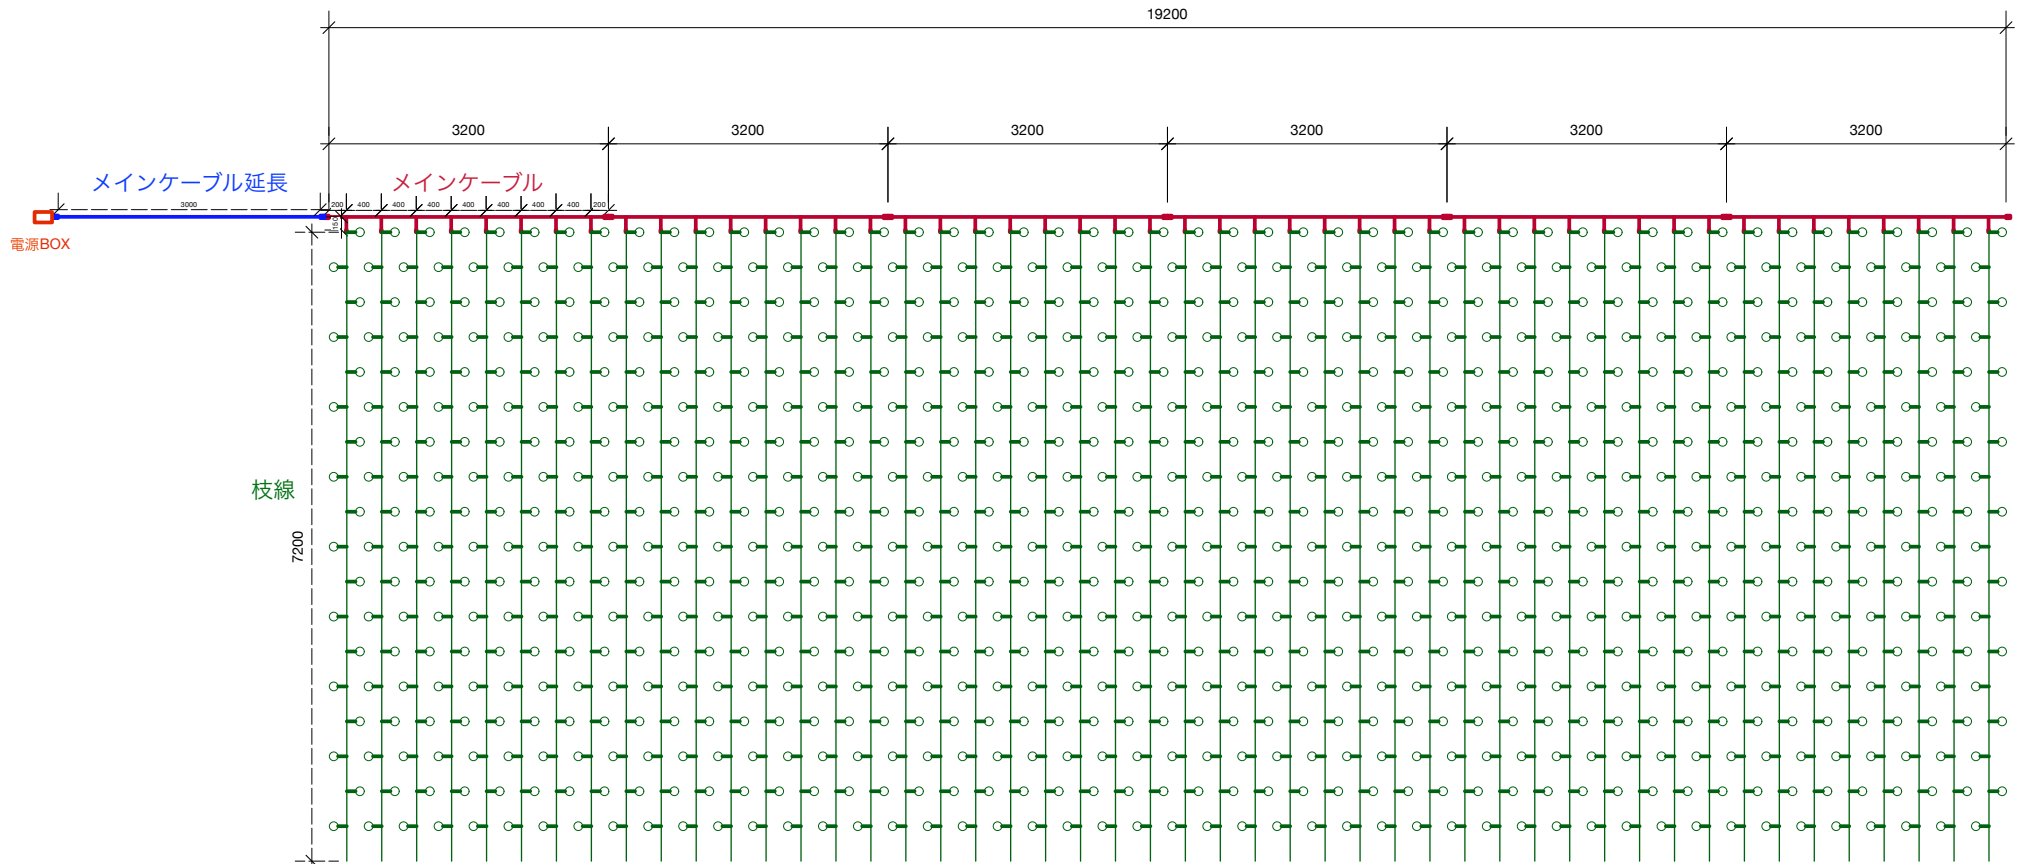

LED星球

フルサイズ仕様書

LED星球

基本構造

長さ3.2mのメインケーブルに、長さ7.2mの枝線が8本繋がった物を1ブロックとして、それらを6ブロック連結させた形がフルサイズ（19.2m / LED電球864個）のLED星球となる。

各星球はランダムに配置されており、それらを3回路のDMXで制御(16ビット)。全長は、各ブロックの本数で調整出来また、枝線も減らすことで、40cm間隔での長さ変更が可能。

枝線側接続コネクタ部

メインケーブル分岐部

LED発光部

メインケーブル側接続コネクタ部

枝線

7200

LED電球用ケーブル配置詳細

- ・メインケーブル全幅 19.2m(3.2mブロック×6本)+延長ケーブル3m
 - ・枝線全長 7.2m
 - ・LED電球部 5cm～10cm
 - ・LED電球数 864個[(18個×8本)×6ブロック]
- (注意：LED電球はランダム配置の関係で、電球個数が多少前後致します。)

LED星球

電球配置図

	A	B	C	D	A	B	C	D	A	B	C	D	A	B	C	D	A	B	C	D	A	B	C	D	A	B	C	D				
	1				2				3				4				5				6				7				8			
1	40	3			45	4			60	5			40	6			70	7			60	7			20	8			40	13		
2	10	4			55	5	中		20	6			50	7			15	7	短		30	8			30	13			40	8		
3	30	5			10	6			50	7	中		50	7	中		20	8			20	13			50	8	中		50	14	中	
4	50	6	中		60	7	短		30	7			15	8			30	13			30	8			20	14			60	7		
5	40	7			50	7			40	8			55	13			40	8	短		70	14			20	7	短		50	8		
6	15	7	中		20	8			60	13			10	8	中		45	14			40	7			20	8			40	3	短	
7	15	8			40	13	中		20	8	短		65	14			10	7			40	8	中		50	3			50	4	短	
8	70	13	短		15	8			50	14			40	7			25	8	中		30	3			40	4			20	5		
9	50	8	中		45	14			30	7	短		25	8	短		45	3			80	4	中		20	5			40	6		
10	60	14			45	7			50	8			20	3			30	4			50	5			20	6	中		40	7	中	
11	25	7			35	8			70	3	中		20	4	短		10	5			80	6	短		30	7	短		40	7		
12	45	8	短		60	3			30	4			30	5			30	6			50	7			30	7			30	8		
13	80	3	短		30	4	中		70	5			50	6			30	7			20	7			30	8	短		30	13	短	
14	40	4			50	5	短		50	6	短		45	7			40	7			50	8			40	13			10	8		
15	30	5	短		50	6			70	7			10	7			60	8	中		30	13	中		40	8			40	14		
16	20	6			30	7							45	8	短		50	13							30	14	短		60	7	短	
17	40	7			30	7	中						20	13			90	8							20	7	中		40	8		
18	60	7			20	8							40	8			40	14	中						60	8			40	3	中	
19													45	14	短										20	3						
20													20	7											20	4						
21													10	8											50	5	中					

D:LEDリード線長

空白	10cm
中	7.5cm
短	5cm

表記	
A	順番
B	電球間の距離(mm)
C	電球色配置
D	LEDリード線長

LED星球 (全景イメージ)