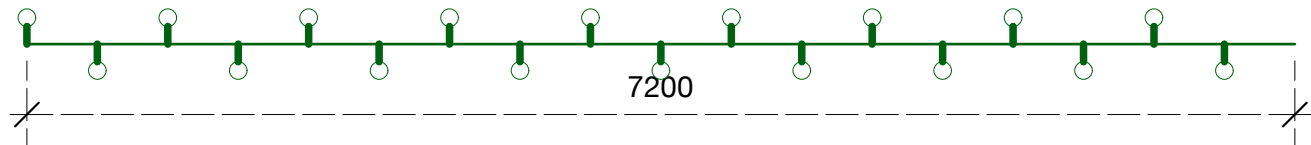

LED星球

フルサイズ仕様書

LED星球

基本構造

長さ3.2mのメインケーブルに、長さ7.2mの枝線が8本繋がった物を1ブロックとして、それらを6ブロック連結させた形がフルサイズ（19.2m / LED電球864個）のLED星球となる。

各星球はランダムに配置されており、それらを3回路のDMXで制御(16ビット)。全長は、各ブロックの本数で調整出来また、枝線も減らすことで、40cm間隔での長さ変更が可能。

LED星球

部品リスト

電源BOX

延長ケーブル(メイン用)

メインケーブル

枝線

- ・材質：アルミ製
- ・寸法：W200mm × D180mm × H120mm
- ・ダボ取りダボ付き

- ・AC100V/AC200V 300W 50/60Hz
- ・DMXデコーダー：16Bitノンフリッカー
- ・電源入力：Neutrik True1
- ・DMX IN/OUT：Neutrik DMX5ピン(オス/メス)
- ・LED出力：ワンタッチロック
- ・主電源スイッチ：ロッカースイッチ

LED星球

全体構成図

電源部

延長ケーブル(メイン用)

メインケーブル

電源BOX

メインケーブル接続コネクタ部

メインケーブル終端接続部